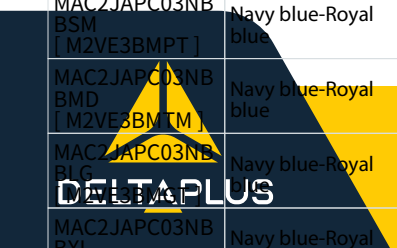

enjoy safety